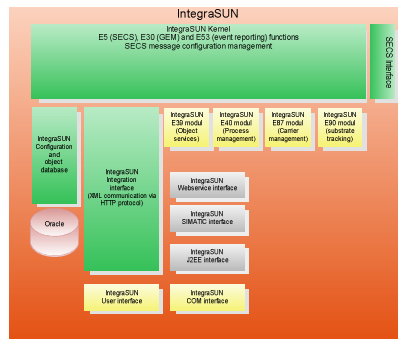

SECS Integration

Servicezeit.com
Professional IT Solutions

IntegraSUN

Unsere langjährigen Erfahrungen im Bereich Halbleiter- und Solarfertigung geben uns die Möglichkeit, eines der modernsten und flexibelsten Systeme zur Erweiterung von Fertigungsmaschinen und -bereichen um eine SEMI konforme SECS Schnittstelle anbieten zu können.

Merkmale

Moderne Technologien benötigen zuverlässige und leistungsstarke Lösungen. Deshalb bieten wir Ihnen IntegraSUN mit den folgenden Merkmalen an:

- SECS Schnittstelle
- 100% SEMI und SEMI PV konform
- Hardware- oder Softwarelösung
- Kein Eingriff in die bestehende Steuerung
- Konfiguration statt Entwicklung
- Robust und fehlertolerant
- Modularer Aufbau und Erweiterung
- Einfache Integration durch Vielzahl von standardisierten Anschlussmodulen
 - Siematic S7, OPC Client und Server, XML, Webservice
- Garantierte Verfügbarkeit
- Unabhängig von der Steuerungshardware